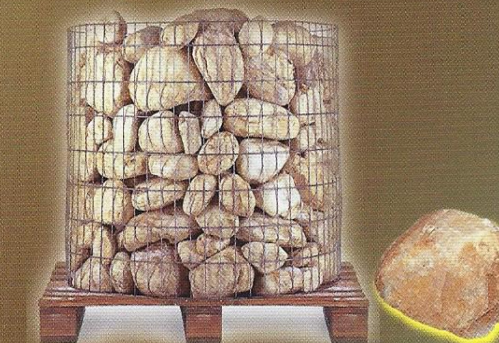

**MAXI-CIOTTOLO
VERDE ALPI**
Art.: MC410 - MC411 - MC412 - MC413

Codice	Descrizione	Imballo	Granulom.	U.M	Prezzo
MC410	Maxiciott. Verde Alpi	sacchetti da 25 kg	da 60a100mm	sacchet.	
MC411	Maxiciott. Verde Alpi	Ceste da 15 ql.	da 60a100mm	ql.	
MC412	Maxiciott. Verde Alpi	Ceste da 15 ql.	da100a150mm	ql.	
MC413	Maxiciott. Verde Alpi	Ceste da 15 ql.	da200a400mm	ql.	

**MAXI-CIOTTOLO
ROSSO VERONA**
Art.: MC420 - MC421 - MC422 - MC423

Codice	Descrizione	Imballo	Granulom.	U.M	Prezzo
MC420	Maxiciott. Rosso Verona	sacchett. da 25 kg	da 60a100mm	sacchet.	
MC421	Maxiciott. Rosso Verona	Ceste da 15 ql.	da 60a100mm	ql.	
MC422	Maxiciott. Rosso Verona	Ceste da 15 ql.	da100a150mm	ql.	
MC423	Maxiciott. Rosso Verona	Ceste da 15 ql.	da200a400mm	ql.	

**MAXI-CIOTTOLO
GIALLO MORI**
Art.: MC431 - MC432 - MC433

Codice	Descrizione	Imballo	Granulom.	U.M	Prezzo
MC431	Maxiciott. Giallo Mori	Ceste da 15 ql.	da 60a100mm	ql.	
MC432	Maxiciott. Giallo Mori	Ceste da 15 ql.	da100a150mm	ql.	
MC433	Maxiciott. Giallo Mori	Ceste da 15 ql.	da200a400mm	ql.	

**MAXI-CIOTTOLO
TRAVERTINO ROSA**
Art.: MC441 - MC442 - MC443

Codice	Descrizione	Imballo	Granulom.	U.M	Prezzo
MC441	Maxiciott. Travert. Rosa	Ceste da 15 ql.	da200a400mm	ql.	
MC442	Maxiciott. Travert. Rosa	Ceste da 15 ql.	da400a600mm	ql.	
MC443	Esemplari Travert. Rosa	Sfuso	oltre 600 mm	ql.