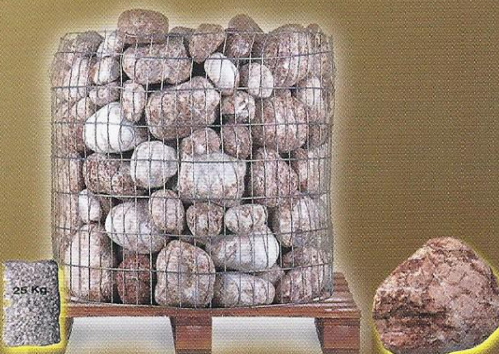

**MAXI-CIOTTOLO
VERDE ALPI**
Art.: MC410 - MC411 - MC412 - MC413

Codice	Descrizione	Imballo	Granulom.	U.M	Prezzo
MC410	Maxiciott. Verde Alpi	sacchetti da 25 kg	da 60a100mm	sacchet.	
MC411	Maxiciott. Verde Alpi	Ceste da 15 ql.	da 60a100mm	ql.	
MC412	Maxiciott. Verde Alpi	Ceste da 15 ql.	da100a150mm	ql.	
MC413	Maxiciott. Verde Alpi	Ceste da 15 ql.	da200a400mm	ql.	

**MAXI-CIOTTOLO
ROSSO VERONA**
Art.: MC420 - MC421 - MC422 - MC423

Codice	Descrizione	Imballo	Granulom.	U.M	Prezzo
MC420	Maxiciott. Rosso Verona	sacchett. da 25 kg	da 60a100mm	sacchet.	
MC421	Maxiciott. Rosso Verona	Ceste da 15 ql.	da 60a100mm	ql.	
MC422	Maxiciott. Rosso Verona	Ceste da 15 ql.	da100a150mm	ql.	
MC423	Maxiciott. Rosso Verona	Ceste da 15 ql.	da200a400mm	ql.	

**MAXI-CIOTTOLO
GIALLO MORI**
Art.: MC431 - MC432 - MC433

Codice	Descrizione	Imballo	Granulom.	U.M	Prezzo
MC431	Maxiciott. Giallo Mori	Ceste da 15 ql.	da 60a100mm	ql.	
MC432	Maxiciott. Giallo Mori	Ceste da 15 ql.	da100a150mm	ql.	
MC433	Maxiciott. Giallo Mori	Ceste da 15 ql.	da200a400mm	ql.	

**MAXI-CIOTTOLO
TRAVERTINO ROSA**
Art.: MC441 - MC442 - MC443

Codice	Descrizione	Imballo	Granulom.	U.M	Prezzo
MC441	Maxiciott. Travert. Rosa	Ceste da 15 ql.	da200a400mm	ql.	
MC442	Maxiciott. Travert. Rosa	Ceste da 15 ql.	da400a600mm	ql.	
MC443	Esemplari Travert. Rosa	Sfuso	oltre 600 mm	ql.