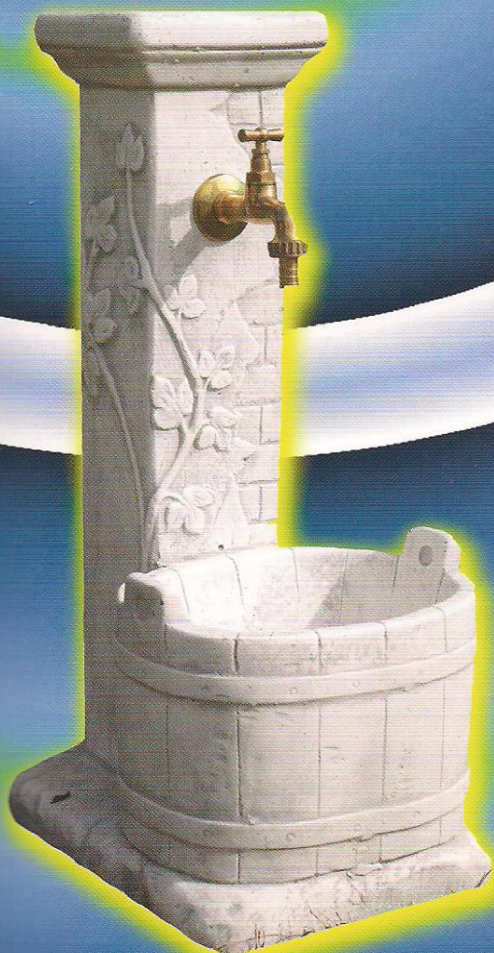

**FONTANA STEFANIA ART.: SP3620**

*\*fornita senza rubinetto*

*Colore di base : Bianco*

**Dimensioni : cm 38 x 28 x h 73**

Codice	Colore Spugnato	Peso	Prezzo in €
SP3620G	grigio	34	110,25

**fontane "silver"**