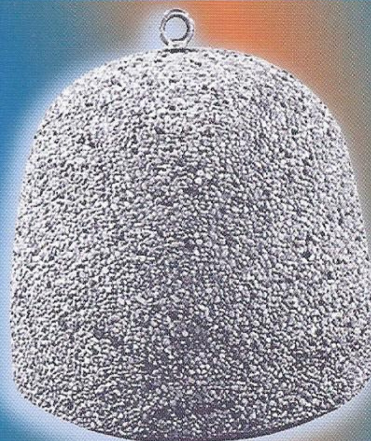

sasso lavato

**DISSUASORE DI SOSTA A
PANETTONE**
ART.: SL590

Codice	Diametro	Altezza	Peso	Prezzo in €
SL590	52	48	198	138,96