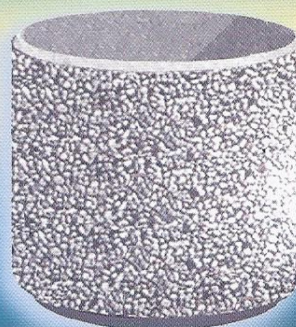

VASO TONDO ART.:
SL540 - SL541 - SL542 - SL543 - SL544
SL545 - SL546 - SL547 - SL548 - SL549

Codice	Diametro	Altezza	Peso	Prezzo in €
SL540	60	55	120	161,93
SL541	60	70	190	176,21
SL542	70	45	140	175,15
SL543	70	55	159	175,64
SL544	70	70	200	181,60
SL545	80	55	180	201,83
SL546	80	70	229	212,64
SL547	100	55	310	312,71
SL548	100	70	360	361,58
SL549	150	60	650	544,52