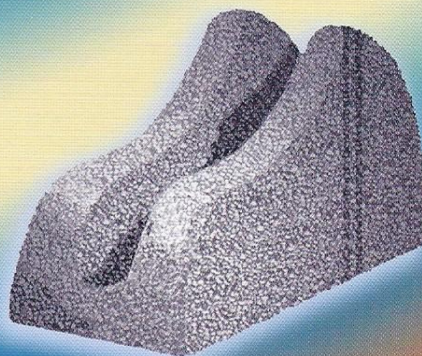

## sasso lavato

**DISSUASORE DI SOSTA  
 A BASE LARGA**  
**ART.: SL600**

Codice	Diametro	Altezza	Peso	Prezzo in €
SL600	55	62	150	164,95

## sasso lavato

**PORTABICI SINGOLO**  
**ART.:**  
**SL620**

Codice	Lato	Altezza	Peso	Prezzo in €
SL620	62 x 22	32	51	49,01

**VASO TONDO ART.:**  
 SL540 - SL541 - SL542 - SL543 - SL544  
 SL545 - SL546 - SL547 - SL548 - SL549