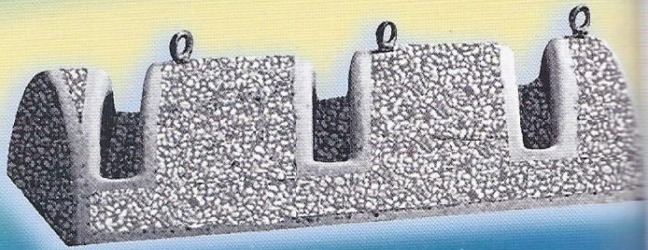

**PORTABICI 3 POSTI  
ART.:  
SL630**

Codice	Lato	Altezza	Peso	Prezzo in €
SL630	108 x 46	24	147	259,00

**sasso lavato**

**PANCA CON SCHIENALE  
ART.:  
SL640**

Codice	Lungh.	Largh.	Altez.	Peso	Prezzo in €
SL640	175	40	75	286	305,59