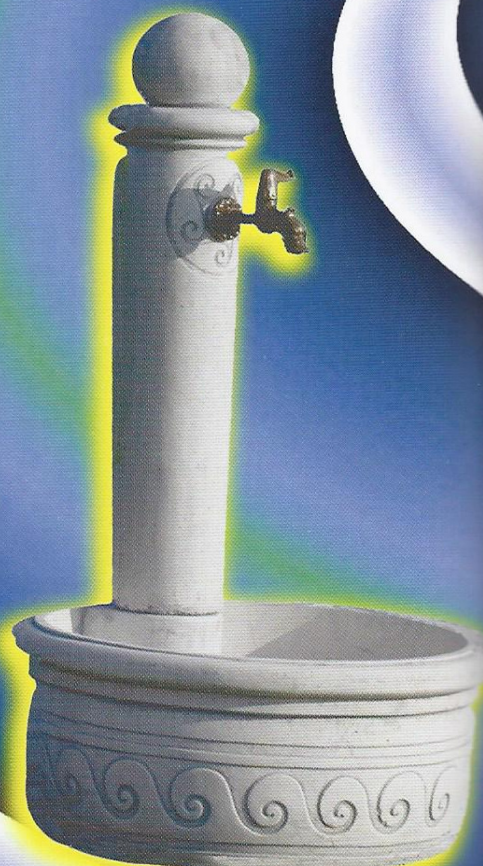

FONTANA GIORGIA ART.: SP3210

*fornita senza rubinetto

Colore di base : Bianco

Dimensioni : diam. 60 x h 102

Codice	Colore Spugnato	Peso	Prezzo in €
SP3210G	grigio	77	217,61