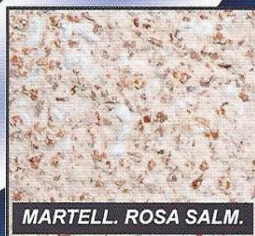

MARTELLINATO GRIGIO

MARTELL. ROSA SALM.

FONTANA CALABRIA ART.: MR3009

*fornita senza rubinetto

Dimensioni : cm 47 x 54 x h 100

Codice	Colore Martellinato	Peso	Prezzo in €
MR3009G	grigio	107	161,37
MR3009S	rosa salmone	107	169,44