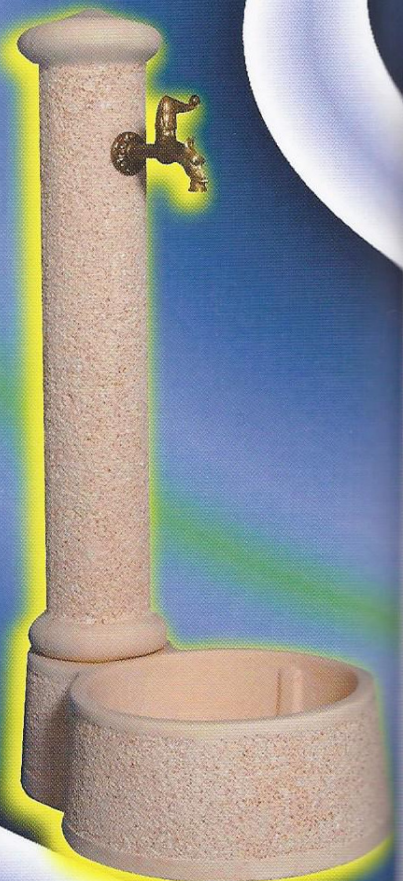

## fontane "silver"

MARTELLINATO GRIGIO

MARTELL. ROSA SALM.

**FONTANA STRESA ART.: MR3200**

*\*fornita senza rubinetto*

**Dimensioni : cm 41 x 56 x h 100**

Codice	Colore Martellinato	Peso	Prezzo in €
MR3200G	<i>grigio</i>	66	131,02
MR3200S	<i>rosa salmone</i>	66	137,57