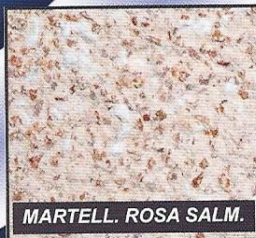

MARTELLINATO GRIGIO

MARTELL. ROSA SALM.

FONTANA COMO ART.: MR3101
*fornita senza rubinetto

Dimensioni : diam. 58 x h 120

Codice	Colore Martellinato	Peso	Prezzo in €
MR3101G	grigio	183	229,41
MR3101S	rosa salmone	183	240,88