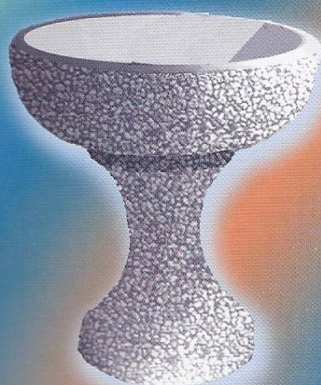

sasso lavato

**CIOTOLA CALICE
ART.:**
SL550 - SL551 - SL552 - SL553

Codice	Diametro	Altezza	Peso	Prezzo in €
SL550	40	45	26	66,42
SL551	60	55	47	74,49
SL552	80	43	89	96,78
SL553	80	60	94	101,53

sasso lavato

**CIOTOLA
ART.:**
SL560 - SL561

Codice	Diametro	Altezza	Peso	Prezzo in €
SL560	80	---	65	86,31
SL561	100	---	80	118,85