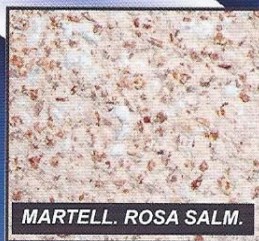

MARTELLINATO GRIGIO

MARTELL. ROSA SALM.