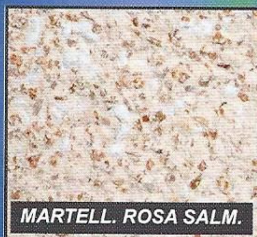

MARTELLINATO GRIGIO

MARTELL. ROSA SALM.

FONTANA STRESA ART.: MR3200

*fornita senza rubinetto

Dimensioni : cm 41 x 56 x h 100