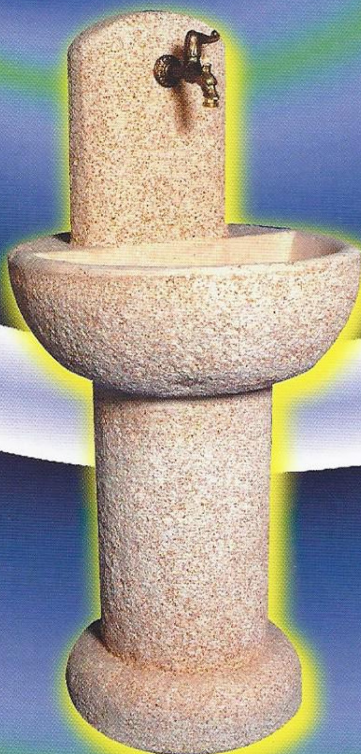

MARTELLINATO GRIGIO