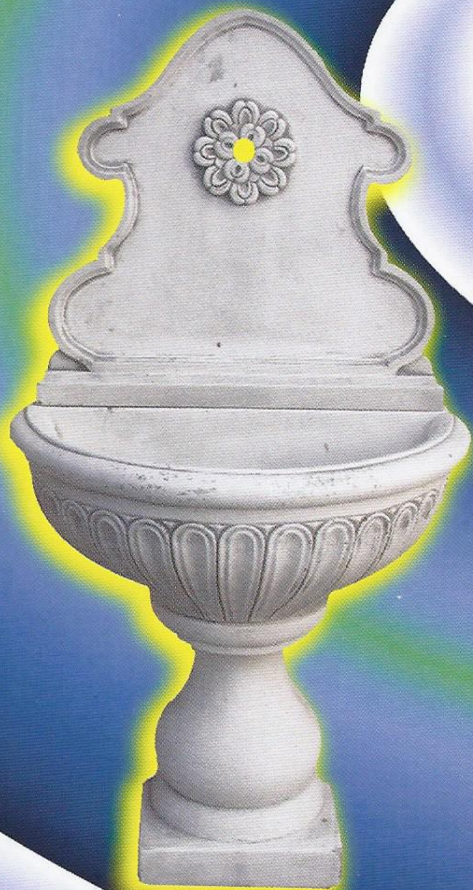

fontane "silver"

FONTANA FIORENZA
ART.: SP3030
*fornita senza rubinetto
Colore di base : Bianco
Dimensioni : cm 46 x 77 x h 146

Codice	Colore Spugnato	Peso	Prezzo in €
SP3030G	grigio	145	201,72