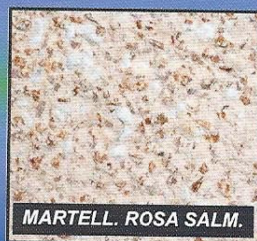

FONTANA ERBA ART.: MR3304
*fornita senza rubinetto

Dimensioni : cm 41 x 55 x h 135

Codice	Colore Martellinato	Peso	Prezzo
MR3304G	grigio	65	132,55
MR3304S	rosa salmone	65	139,22