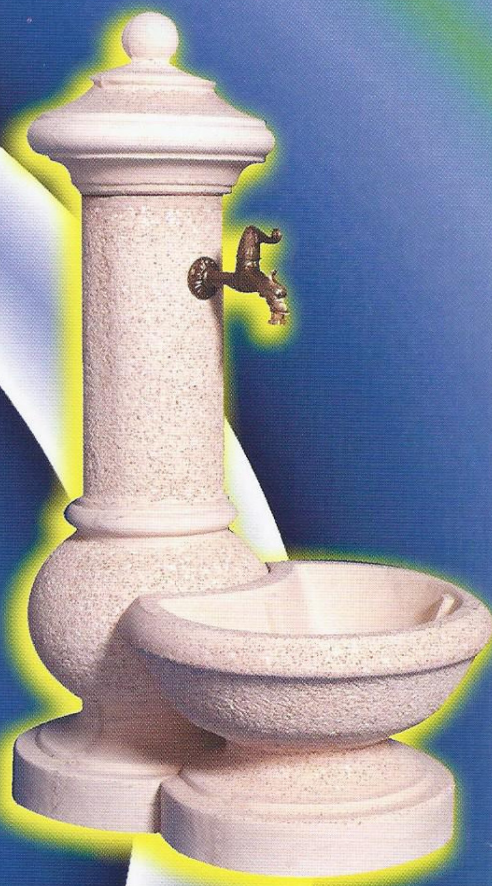

FONTANA BERGAMO BASSA
ART.: MR3202
*fornita senza rubinetto
Dimensioni : cm 46 x 70 x h 100

Codice	Colore Martellinato	Peso	Prezzo in €
MR3202G	grigio	70	194,45
MR3202S	rosa salmone	70	204,17