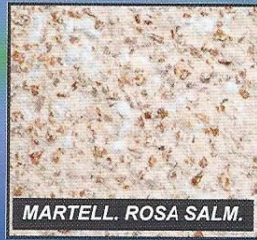

MARTELLINATO GRIGIO

MARTELL. ROSA SALM.

FONTANA SONDRIO ART.: MR3102

*fornita senza rubinetto

Dimensioni : diam. 60 x h 100

Codice	Colore Martellinato	Peso	Prezzo in €
MR3102G	<i>grigio</i>	150	255,85
MR3102S	<i>rosa salmone</i>	150	268,64