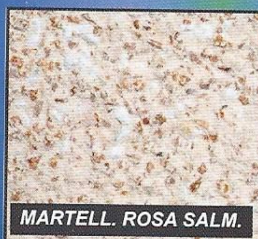

fontane "silver"

FONTANA AD ANGOLO
ART.: MR3400
*fornita senza rubinetto

Dimensioni : cm 44 x 44 x h 148