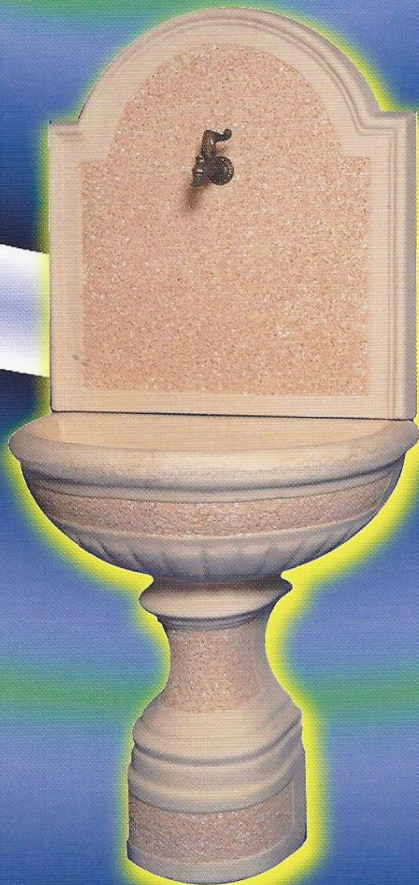

MARTELLINATO GRIGIO