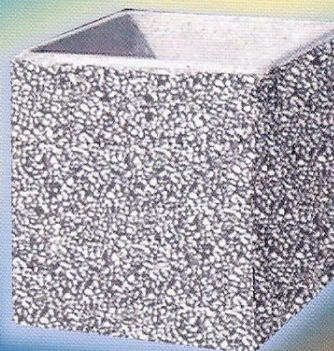

## sasso lavato

**VASO RETTANGOLARE**  
**ART.:**  
**SL510 - SL511 - SL512**

Codice	Lato	Altezza	Peso	Prezzo in €
SL510	80x40	45	90	76,88
SL511	100x40	45	102	89,04
SL512	100x40	65	165	115,63

## sasso lavato

**VASO QUADRO**  
**ART.:**  
**SL520**

Codice	Lato	Altezza	Peso	Prezzo in €
SL520	40x40	45	50	55,89

## sasso lavato

**VASO QUADRO**  
**ART.:**  
**SL530 - SL531 - SL532**

Codice	Lato	Altezza	Peso	Prezzo in €
SL530	50x50	50	125	104,18
SL531	70x70	50	200	193,10
SL532	100x100	50	425	362,47

**FONTANA GIADA ART.: SP3680**

*\*fornita senza rubinetto*

*Colore di base : Bianco*

**Dimensioni : cm 35 x 29 x h 83**

Codice	Colore Spugnato	Peso	Prezzo in €
SP3680G	grigio	39	97,13