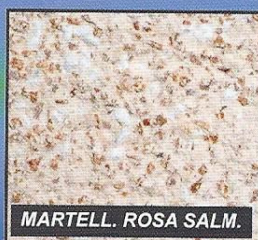

MARTELLINATO GRIGIO

MARTELL. ROSA SALM.

FONTANA FRANCIACORTA

ART.: MR3204

*fornita senza rubinetto

Dimensioni : cm 50 x 50 x h 95

Codice	Colore Martellinato	Peso
MR3204G	grigio	65
MR3204S	rosa salmone	65