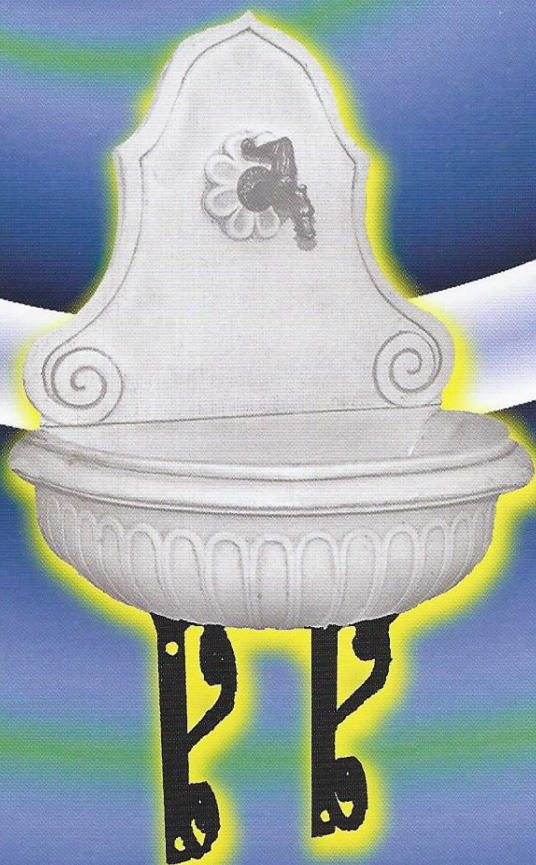

fontane "silver"

FONTANA OLGA ART.: SP3121
*fornita senza rubinetto
(vedere accessori)
Colore di base : Bianco
Dimensioni : cm 61 x 42 x h 100

Codice	Colore Spugnato	Peso	Prezzo in €
SP3121G	grigio	38	126,57