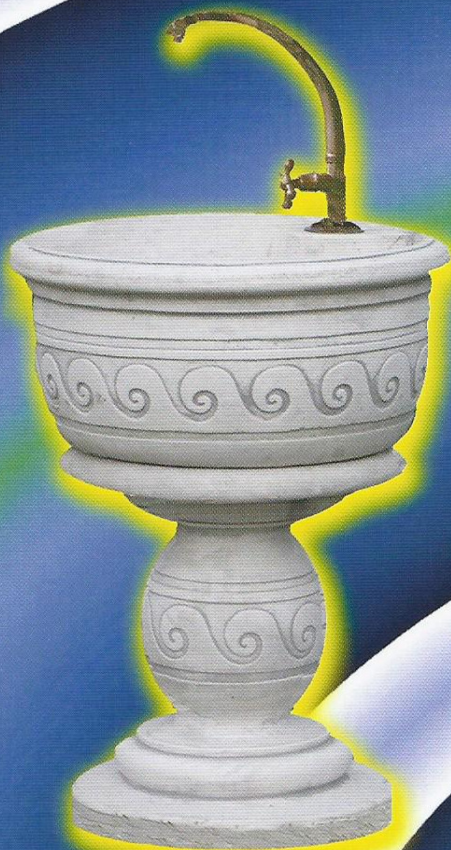

## fontane "silver"

**FONTANA LAURA ART.: SP3600**  
*\*fornita senza rubinetto*  
*Colore di base : Bianco*  
**Dimensioni : cm 50 x 40 x h 100**

Codice	Colore Spugnato	Peso	Prezzo in €
SP3600G	grigio	70	160,77
SP3600T	tufo	70	160,77
SP3600Y	giallo	70	160,77