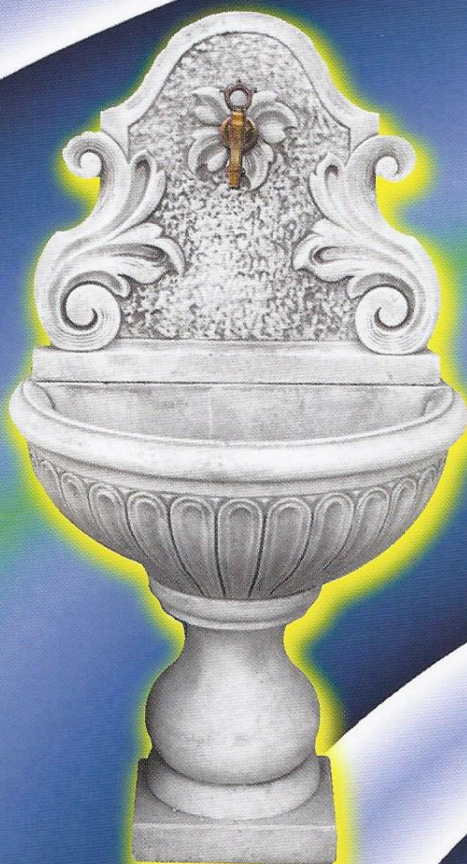

FONTANA NICOLETTA
ART.: SP3020
*fornita senza rubinetto
Colore di base : Bianco
Dimensioni : cm 46 x 80 x h 142

Codice	Colore Spugnato	Peso	Prezzo in €
SP3020G	grigio	155	201,72