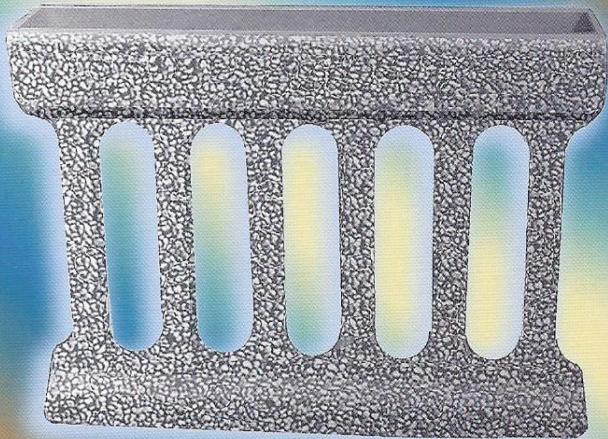

sasso lavato

**BARRIERA FIORITA
ART.:
SL650 - SL651**

Codice	Lungh.	Largh.	Altez.	Peso	Prezzo in €
SL650	118	25	60	110	186,76
SL651	118	25	87	125	206,49