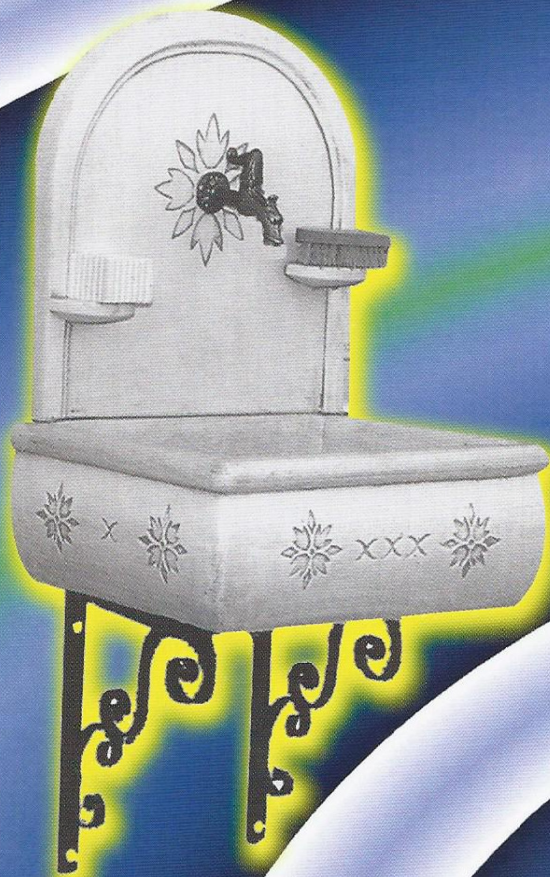

FONTANA MARINA ART.: SP3101

**fornita senza rubinetto e mensole
(vedere accessori)*

Colore di base : Bianco

Dimensioni : cm 43 x 54 x h 98

Codice	Colore Spugnato	Peso	Prezzo in €
SP3101G	grigio	56	147,06