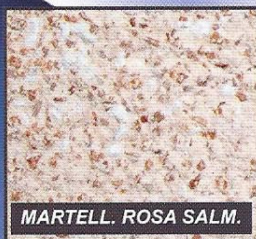

**fontane "silver"**

MARTELLINATO GRIGIO

MARTELL. ROSA SALM.

**FONTANA CREMA GRANDE**

ART.: MR3300

*\*fornita senza rubinetto*

Dimensioni : cm 33 x 52 x h 120

Codice	Colore Martellinato	Peso	Prezzo in €
MR3300G	grigio	50	98,39
MR3300S	rosa salmone	50	103,30

MARTELLINATO GRIGIO

MARTELL. ROSA SALM.

**FONTANA BERGAMO BASSA**  
**ART.: MR3202**  
*\*fornita senza rubinetto*  
**Dimensioni : cm 46 x 70 x h 100**

Codice	Colore Martellinato	Peso	Prezzo in €
MR3202G	grigio	70	194,45
MR3202S	rosa salmone	70	204,17