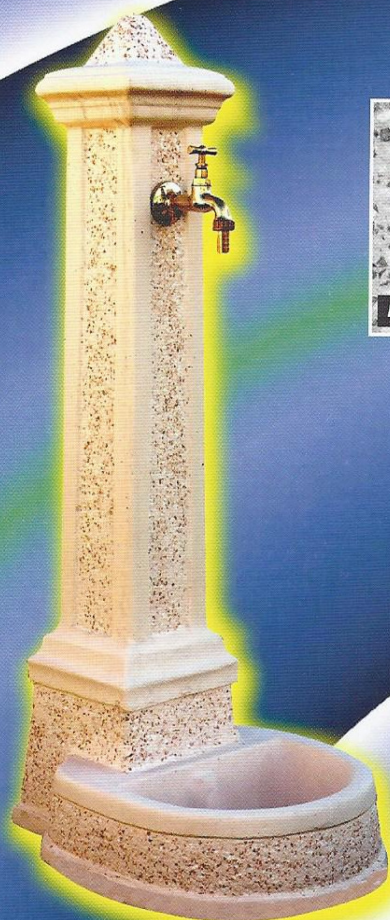

## fontane "silver"

MARTELLINATO GRIGIO

MARTELL. ROSA SALM.

**FONTANA COMO ART.: MR3101**  
\*fornita senza rubinetto

**Dimensioni : diam. 58 x h 120**

Codice	Colore Martellinato	Peso	Prezzo in €
MR3101G	grigio	183	229,41
MR3101S	rosa salmone	183	240,88