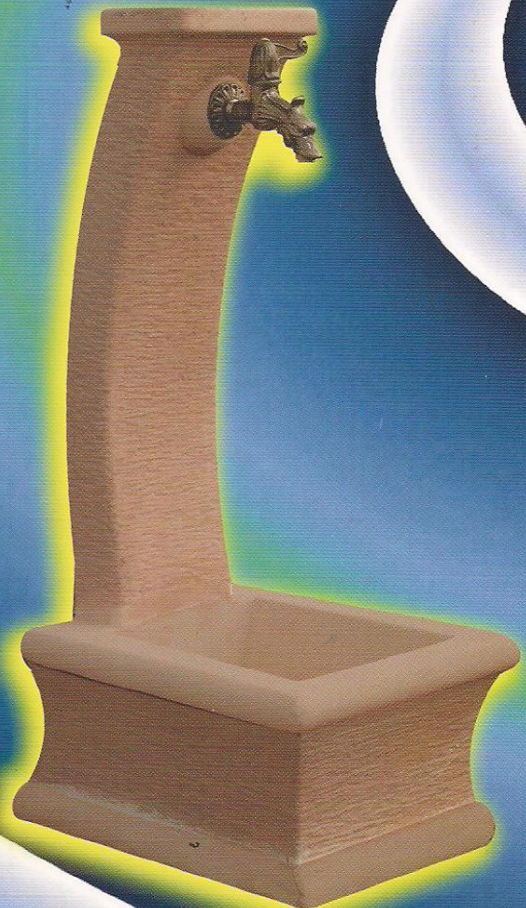

## fontane "silver"

**TUFO**

**GIALLO**

**FONTANA FRIDA ART.: SP3613**

*\*fornita senza rubinetto*

*Colore di base : Bianco*

**Dimensioni : cm 43 x 32 x h 79**

Codice	Colore Spugnato	Peso	Prezzo in €
SP3613T	tufo	42	<b>105,66</b>
SP3613Y	giallo	42	<b>105,66</b>