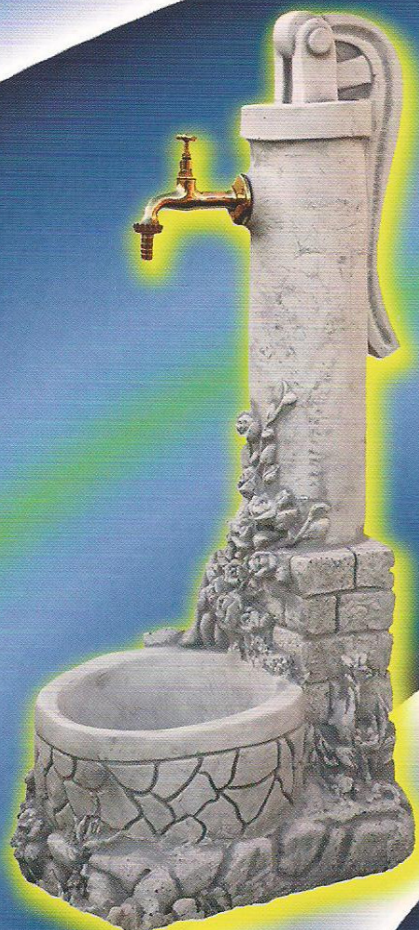

## sasso lavato

**VASO RETTANGOLARE**  
**ART.:**  
**SL510 - SL511 - SL512**

Codice	Lato	Altezza	Peso	Prezzo in €
SL510	80x40	45	90	76,88
SL511	100x40	45	102	89,04
SL512	100x40	65	165	115,63

## sasso lavato

**VASO QUADRO**  
**ART.:**  
**SL520**

Codice	Lato	Altezza	Peso	Prezzo in €
SL520	40x40	45	50	55,89

## sasso lavato

**VASO QUADRO**  
**ART.:**  
**SL530 - SL531 - SL532**

Codice	Lato	Altezza	Peso	Prezzo in €
SL530	50x50	50	125	104,18
SL531	70x70	50	200	193,10
SL532	100x100	50	425	362,47

**FONTANA GIADA ART.: SP3680**