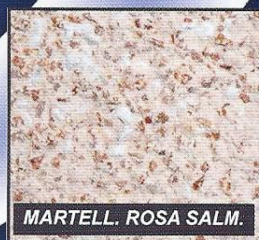

MARTELLINATO GRIGIO

MARTELL. ROSA SALM.

FONTANA GRANDE ART.: MR3303
*fornita senza rubinetto
Dimensioni : cm 46 x 75 x h 157

Codice	Colore Martellinato	Peso	Prezzo in €
MR3303G	grigio	150	190,47
MR3303S	rosa salmone	150	199,99