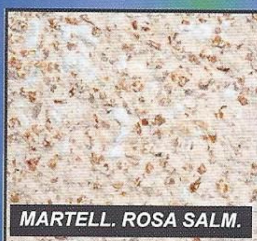

fontane "silver"

FONTANA RIMINI ART.: MR3012
*fornita senza rubinetto

Dimensioni : cm 45 x 45 x h 90