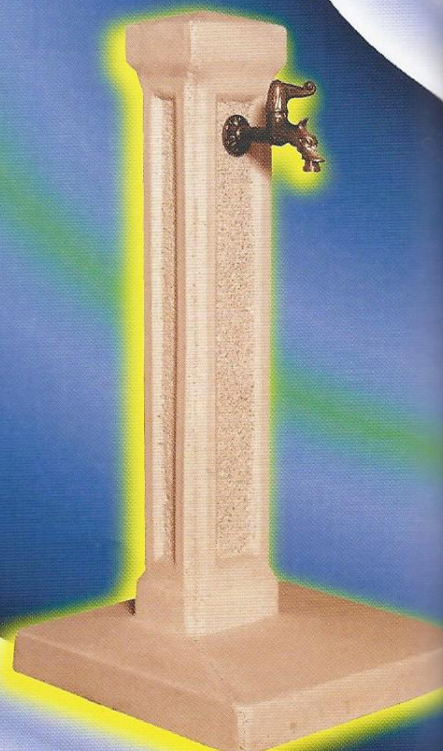

Codice	Colore Martellinato	Peso	Prezzo in €
MR3012G	grigio	57	133,75
MR3012S	rosa salmone	57	140,44