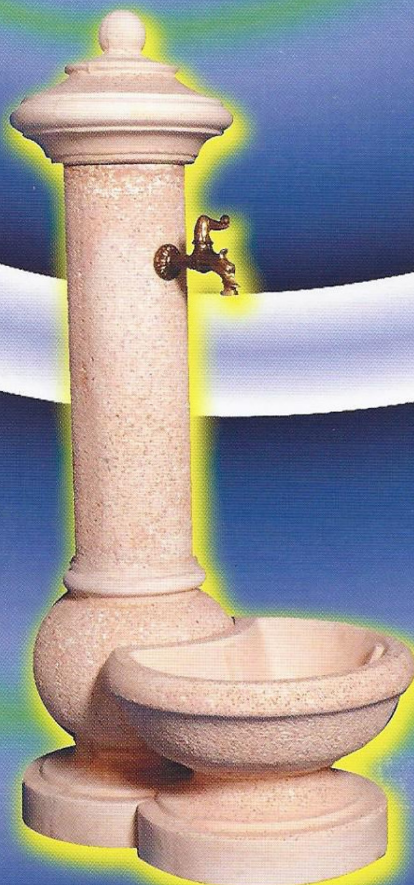

fontane "silver"

MARTELLINATO GRIGIO