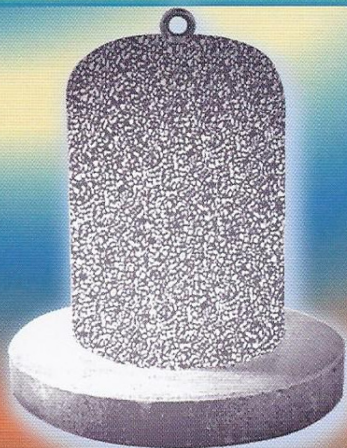

sasso lavato