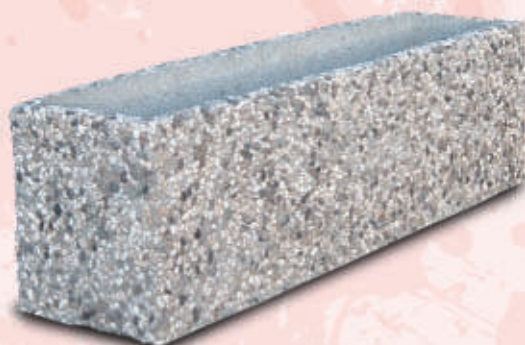

FIORIERA RETTANGOLARE 100x35

larghezza: cm 100
profondità: cm 35
altezza: cm 40
peso: kg 130
pezzi per pallet: 9

Ghiaia di fiume
01FR100x35F

Ghiaia colorata
01FR100x35C