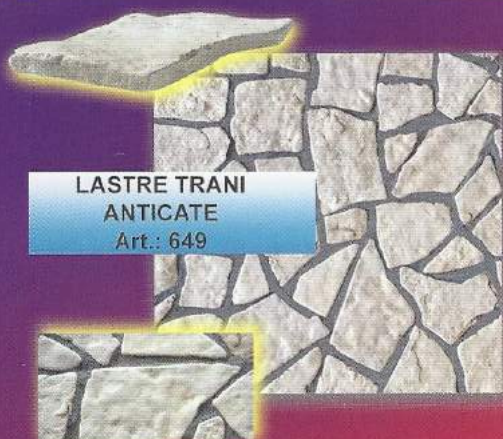

# LASTRE TRAVERTINO-TUFO

**LASTRE TRANI**  
Art.: 646 - 647 - 648

**BLOCCHETTO TRANI**  
Art.: BL646

| Codice | Descrizione          | Materiale | Colore | Formato              | Spessore      | Kg/plt | mq/plt | n° pz./plt | U.M. | Prezzo |
|--------|----------------------|-----------|--------|----------------------|---------------|--------|--------|------------|------|--------|
| 646    | Lastre Trani         | Calcere   | Beige  | Variabile            | da 40 a 60 mm | 2000   | ---    | ---        | ql.  |        |
| 647    | Lastre Trani         | Calcere   | Beige  | Variabile            | da 60 a 80 mm | 2000   | ---    | ---        | ql.  |        |
| 648    | Lastre Trani Giganti | Calcere   | Beige  | Variabile            | variabile     | 2000   | ---    | ---        | ql.  |        |
| BL646  | Blocchetto Trani     | Calcere   | Beige  | 100x100 mm a correre | 100 mm        | 1500   | ---    | ---        | ql.  |        |

**LASTRE TRANI ANTICATE**  
Art.: 649

**BLOCCHETTO TRANI ANTICATO**  
Art.: BL649

| Codice | Descrizione           | Materiale | Colore | Formato       | Spessore      | Kg/plt | mq/plt | n° pz./plt | U.M. | Prezzo |
|--------|-----------------------|-----------|--------|---------------|---------------|--------|--------|------------|------|--------|
| 649    | Lastre Trani Anticate | Calcere   | Beige  | Variabile     | da 40 a 60 mm | 2000   | ---    | ---        | ql.  |        |
| BL649  | Bloc. Trani Anticato  | Calcere   | Beige  | 50x150x300 mm | 50 mm         | 1000   | ---    | 180        | n°   |        |