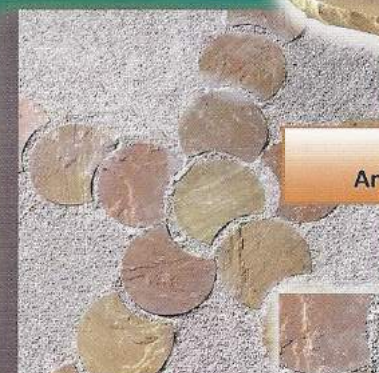

# LUNE E MEZZELUNE

**LUNA PIENA**  
Art.: LP800 - LP801

**LUNA PIENA**  
Art.: LP810 - LP811

| Codice | Descrizione | Materiale        | Colore       | Formato      | Spessore      | Kg/plt | mq/plt | n° pz./plt | U.M. | Prezzo |
|--------|-------------|------------------|--------------|--------------|---------------|--------|--------|------------|------|--------|
| LP800  | Luna Piena  | Arenaria Indiana | Grigio scuro | diam. 400 mm | da 25 a 35 mm | 500    | ---    | 60         | n°   |        |
| LP801  | Luna Piena  | Arenaria Indiana | Grigio scuro | diam. 800 mm | da 30 a 40 mm | 1000   | ---    | 28         | n°   |        |
| LP810  | Luna Piena  | Arenaria Indiana | Grigio       | diam. 400 mm | da 25 a 35 mm | 500    | ---    | 60         | n°   |        |
| LP811  | Luna Piena  | Arenaria Indiana | Grigio       | diam. 800 mm | da 30 a 40 mm | 1000   | ---    | 28         | n°   |        |

**LUNA PIENA**  
Art.: LP820 - LP821

**MEZZALUNA**  
Art.: ML820 - ML821

| Codice | Descrizione | Materiale        | Colore | Formato      | Spessore      | Kg/plt | mq/plt | n° pz./plt | U.M. | Prezzo |
|--------|-------------|------------------|--------|--------------|---------------|--------|--------|------------|------|--------|
| LP820  | Luna Piena  | Arenaria Indiana | Mint   | diam. 400 mm | da 25 a 35 mm | 500    | ---    | 60         | n°   |        |
| LP821  | Luna Piena  | Arenaria Indiana | Mint   | diam. 800 mm | da 30 a 40 mm | 1000   | ---    | 28         | n°   |        |
| ML820  | Mezzaluna   | Arenaria Indiana | Mint   | diam. 400 mm | da 25 a 35 mm | 500    | ---    | 60         | n°   |        |
| ML821  | Mezzaluna   | Arenaria Indiana | Mint   | diam. 800 mm | da 30 a 40 mm | 1000   | ---    | 28         | n°   |        |