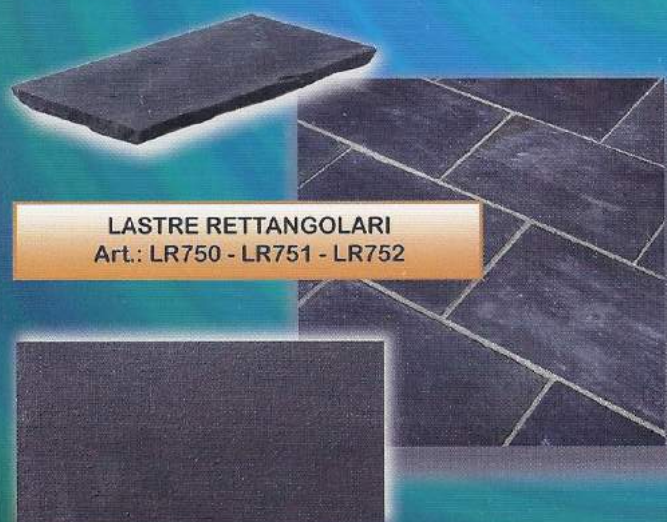

LASTRE A PEZZATURA RETTANGOLARE

LASTRE RETTANGOLARI
Art.: LR750 - LR751 - LR752