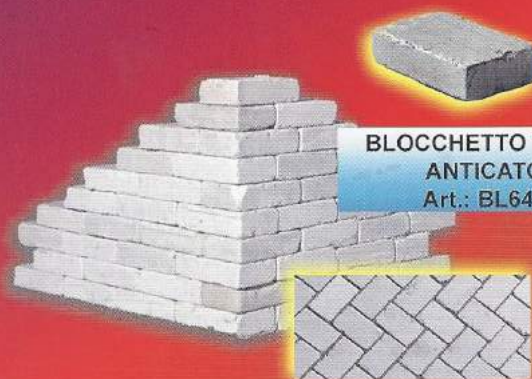

# LASTRE TRAVERTINO-TUFO

**LASTRE TRANI**  
Art.: 646 - 647 - 648

**BLOCCHETTO TRANI**  
Art.: BL646

| Codice | Descrizione          | Materiale | Colore | Formato              | Spessore      | Kg/plt | mq/plt | n° pz./plt | U.M. | Prezzo |
|--------|----------------------|-----------|--------|----------------------|---------------|--------|--------|------------|------|--------|
| 646    | Lastre Trani         | Calcere   | Beige  | Variabile            | da 40 a 60 mm | 2000   | ---    | ---        | ql.  |        |
| 647    | Lastre Trani         | Calcere   | Beige  | Variabile            | da 60 a 80 mm | 2000   | ---    | ---        | ql.  |        |
| 648    | Lastre Trani Giganti | Calcere   | Beige  | Variabile            | variabile     | 2000   | ---    | ---        | ql.  |        |
| BL646  | Blocchetto Trani     | Calcere   | Beige  | 100x100 mm a correre | 100 mm        | 1500   | ---    | ---        | ql.  |        |

**LASTRE TRANI ANTICATE**  
Art.: 649

**BLOCCHETTO TRANI ANTICATO**  
Art.: BL649

| Codice | Descrizione           | Materiale | Colore | Formato       | Spessore      | Kg/plt | mq/plt | n° pz./plt | U.M. | Prezzo |
|--------|-----------------------|-----------|--------|---------------|---------------|--------|--------|------------|------|--------|
| 649    | Lastre Trani Anticate | Calcere   | Beige  | Variabile     | da 40 a 60 mm | 2000   | ---    | ---        | ql.  |        |
| BL649  | Bloc. Trani Anticato  | Calcere   | Beige  | 50x150x300 mm | 50 mm         | 1000   | ---    | 180        | n°   |        |