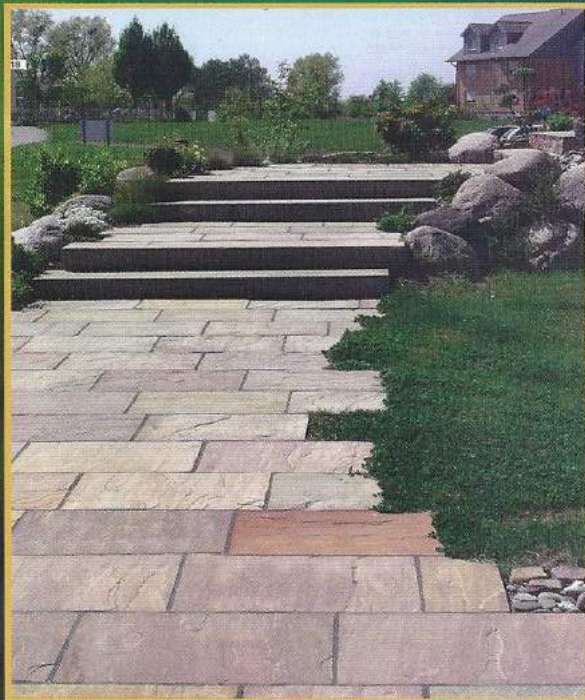

# LUNE E MEZZELUNE

**LUNA PIENA**  
Art.: LP830 - LP831

**MEZZALUNA**  
Art.: ML830 - ML831

| Codice | Descrizione | Materiale        | Colore     | Formato      | Spessore      | Kg/plt | mq/plt | n° pz./plt | U.M. | Prezzo |
|--------|-------------|------------------|------------|--------------|---------------|--------|--------|------------|------|--------|
| LP830  | Luna Piena  | Arenaria Indiana | Multicolor | diam. 400 mm | da 25 a 35 mm | 500    | ---    | 60         | n°   |        |
| LP831  | Luna Piena  | Arenaria Indiana | Multicolor | diam. 800 mm | da 30 a 40 mm | 1000   | ---    | 28         | n°   |        |
| ML830  | Mezzaluna   | Arenaria Indiana | Multicolor | diam. 400 mm | da 25 a 35 mm | 500    | ---    | 60         | n°   |        |
| ML831  | Mezzaluna   | Arenaria Indiana | Multicolor | diam. 800 mm | da 30 a 40 mm | 1000   | ---    | 28         | n°   |        |