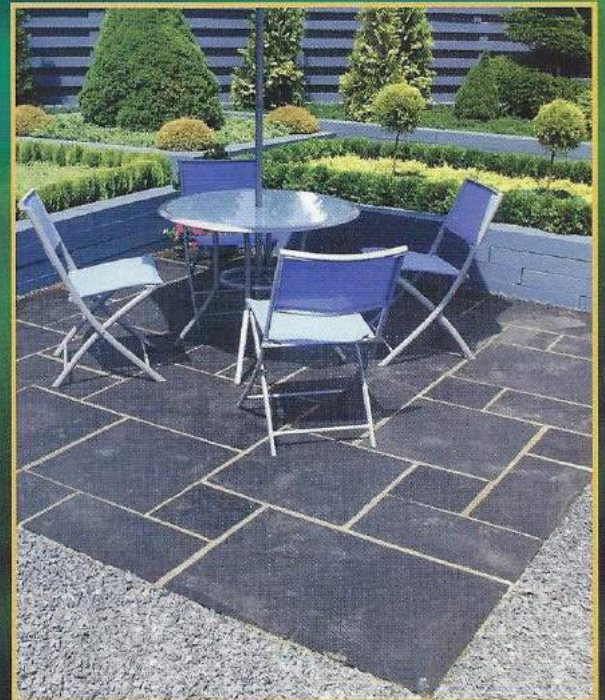

# LUNE E MEZZELUNE

**LUNA PIENA**  
Art.: LP830 - LP831

**MEZZALUNA**  
Art.: ML830 - ML831

| Codice | Descrizione | Materiale        | Colore     | Formato      | Spessore      | Kg/plt | mq/plt | n° pz./plt | U.M. | Prezzo |
|--------|-------------|------------------|------------|--------------|---------------|--------|--------|------------|------|--------|
| LP830  | Luna Piena  | Arenaria Indiana | Multicolor | diam. 400 mm | da 25 a 35 mm | 500    | ---    | 60         | n°   |        |
| LP831  | Luna Piena  | Arenaria Indiana | Multicolor | diam. 800 mm | da 30 a 40 mm | 1000   | ---    | 28         | n°   |        |
| ML830  | Mezzaluna   | Arenaria Indiana | Multicolor | diam. 400 mm | da 25 a 35 mm | 500    | ---    | 60         | n°   |        |
| ML831  | Mezzaluna   | Arenaria Indiana | Multicolor | diam. 800 mm | da 30 a 40 mm | 1000   | ---    | 28         | n°   |        |